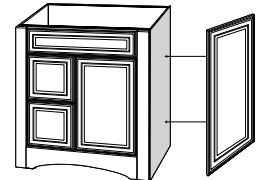

## Paneles de extremo

**Kit de panel de extremo de instalación al ras para gabinete para lencería**

Superior – 50,17 cm de ancho x 1,21 m de alto  
Inferior – 50,17 cm de ancho x 85,09 cm de alto

**Requerido para cualquier gabinete para lencería con un lado expuesto.**

**Panel extremo de instalación al ras para gabinete base**  
50,17 cm de ancho x 85,09 cm de alto  
**Requerido para cualquier gabinete base para tocador o gavetero con un lado expuesto.**

**Panel de extremo decorativo**  
50,17 cm de ancho x 83,82 cm de alto  
Aplice al panel de extremo de instalación al ras para gabinete base para darle un toque decorativo.