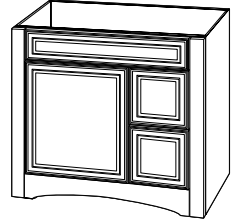

## Espejos

**Versailles**  
77,47 cm de ancho  
x 94,62 cm de alto

**Tuscany**  
74,93 cm de ancho  
x 93,35 cm de alto

**Savannah**  
74,93 cm de ancho  
x 93,35 cm de alto

**Remington**  
76,84 cm de ancho  
x 89,54 cm de alto

## Tocadores fijos (puertas/gavetas)\*

Base para tocador de 76,20 cm, gavetas a la izquierda

Base para tocador de 76,20 cm, gavetas a la derecha

Base para tocador de 91,44 cm, gavetas a la izquierda

Base para tocador de 91,44 cm, gavetas a la derecha